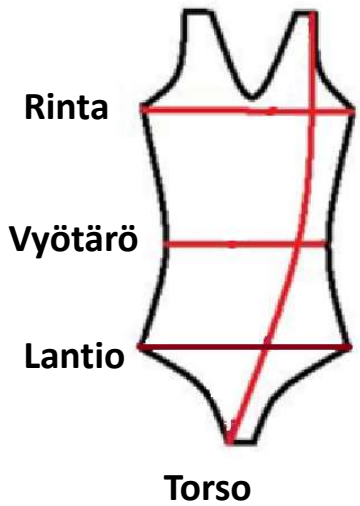

Kokotaulukko *DanceDaily* -balettipuvuille

Koko	S	M	L	XL
Pituus (cm)	145-150	150-158	158-165	165-170
Rinta (cm)	71-76	76-81	81-86	86-91
Vyötärö (cm)	56-61	58-66	61-69	66-71
Lantio (cm)	79-84	84-89	89-94	96-101

Kangas on joustavaa ja mitat on otettu, kun kangasta ei ole venytetty.